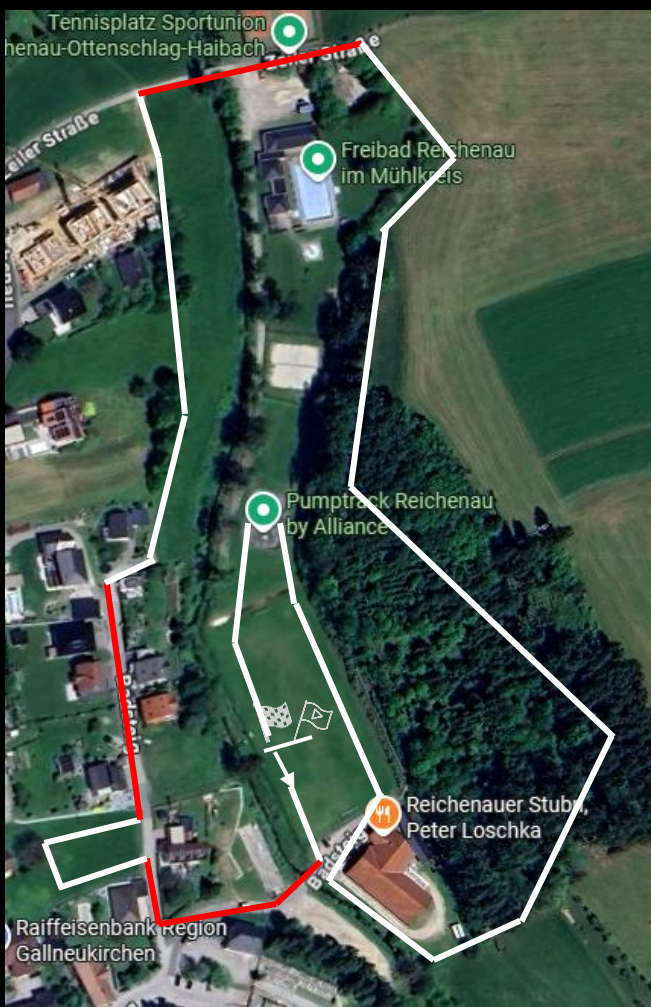

Mountainbike Attack

IM WOIDPARKSTADION

Streckenführung*

- Asphalt
- Wiese/Weg

*Die tatsächliche Streckenführung kann auf Grund örtlicher Umstände am Tag der Veranstaltung leicht abweichen

BILLA

ANEXLINGER
TISCHLEREI

popaflo
BESTE BIKES

robmer

SPORT
KIESL
REPARATUR VERKAUF SERVICE

HOLZBAU
HAAS
PATRIEK

KIKINGER
HAUSTECHNIK

Reiffeisenbank
Reichenau
Maine Bank

UNSER
LIEBLING
Die Welt Ihre Welt

Raml

g&k

Leitner
Elektrotechnik
GmbH

KE KELIT